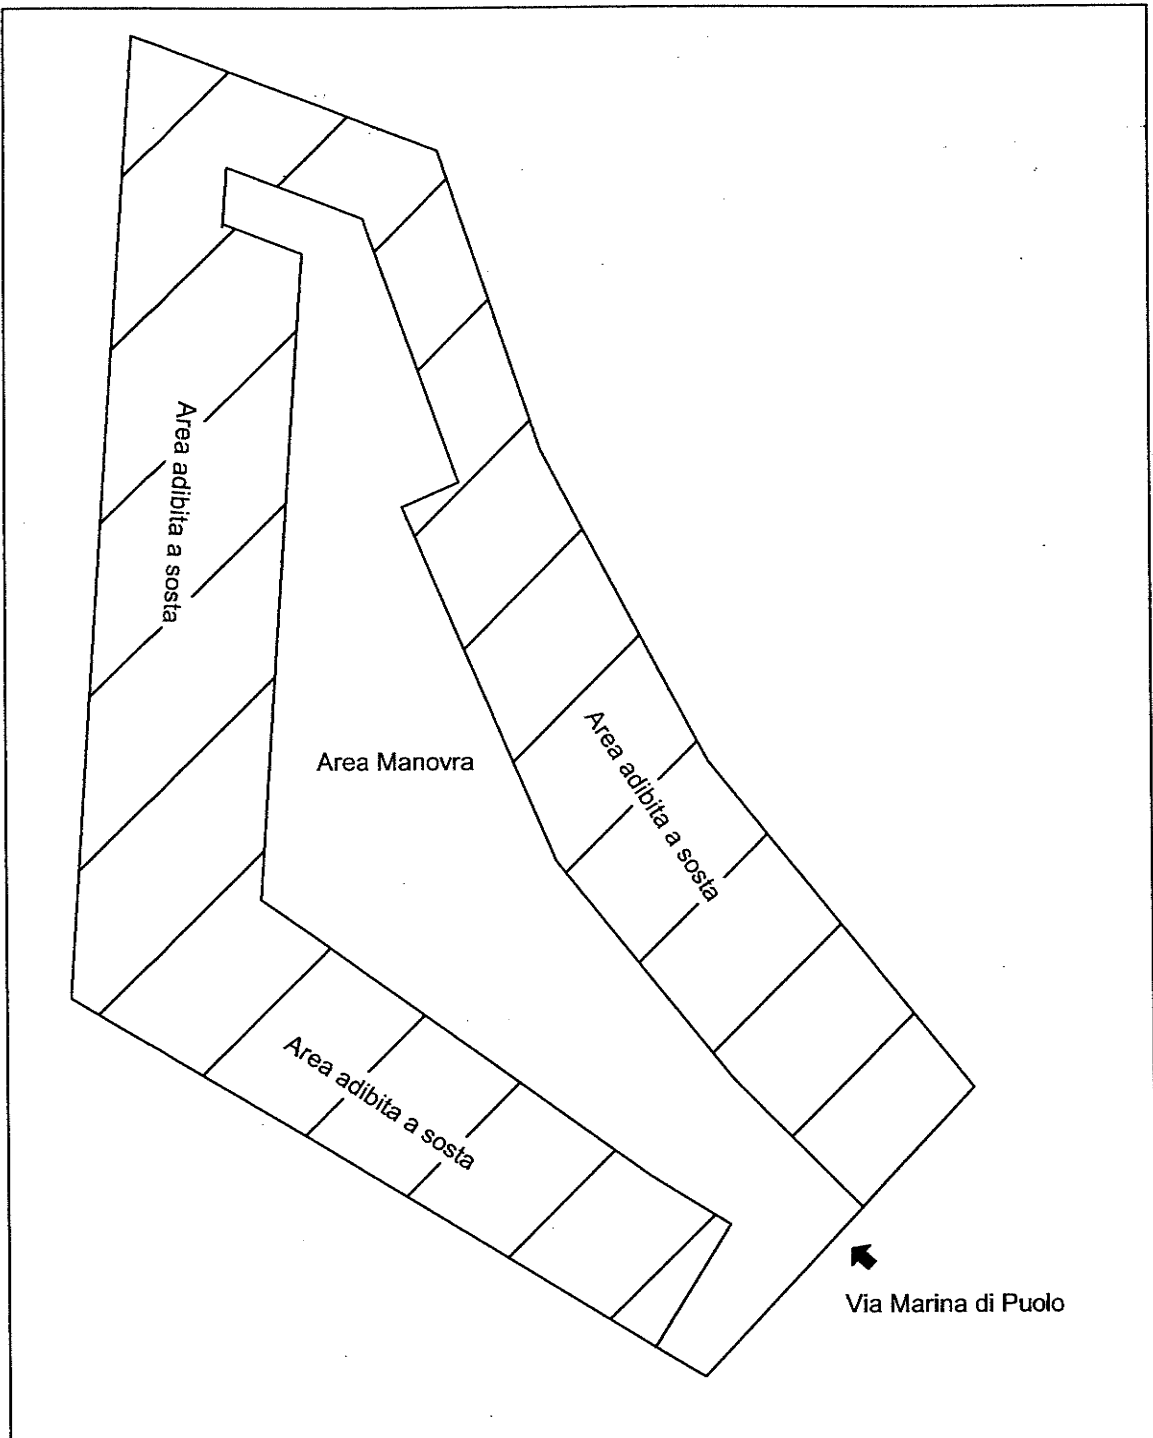

Area Parcheggio Piazzetta Calata Puolo

Area Totale 490,00 mq c.a.
Area Sosta 330,00 mq c.a.
Area Manovra 160,00 mq c.a.
Numero autovetture stimate per difetto - 23
Numero motocicli stimate per difetto - 13

scala 1:200

Area Parcheggio Piazzetta Calata Puolo

Area Totale 490,00 mq c.a.
Area Sosta 330,00 mq c.a.
Area Manovra 160,00 mq c.a.
Numero autovetture stimate per difetto - 23
Numero motocicli stimate per difetto - 13

scala 1:200