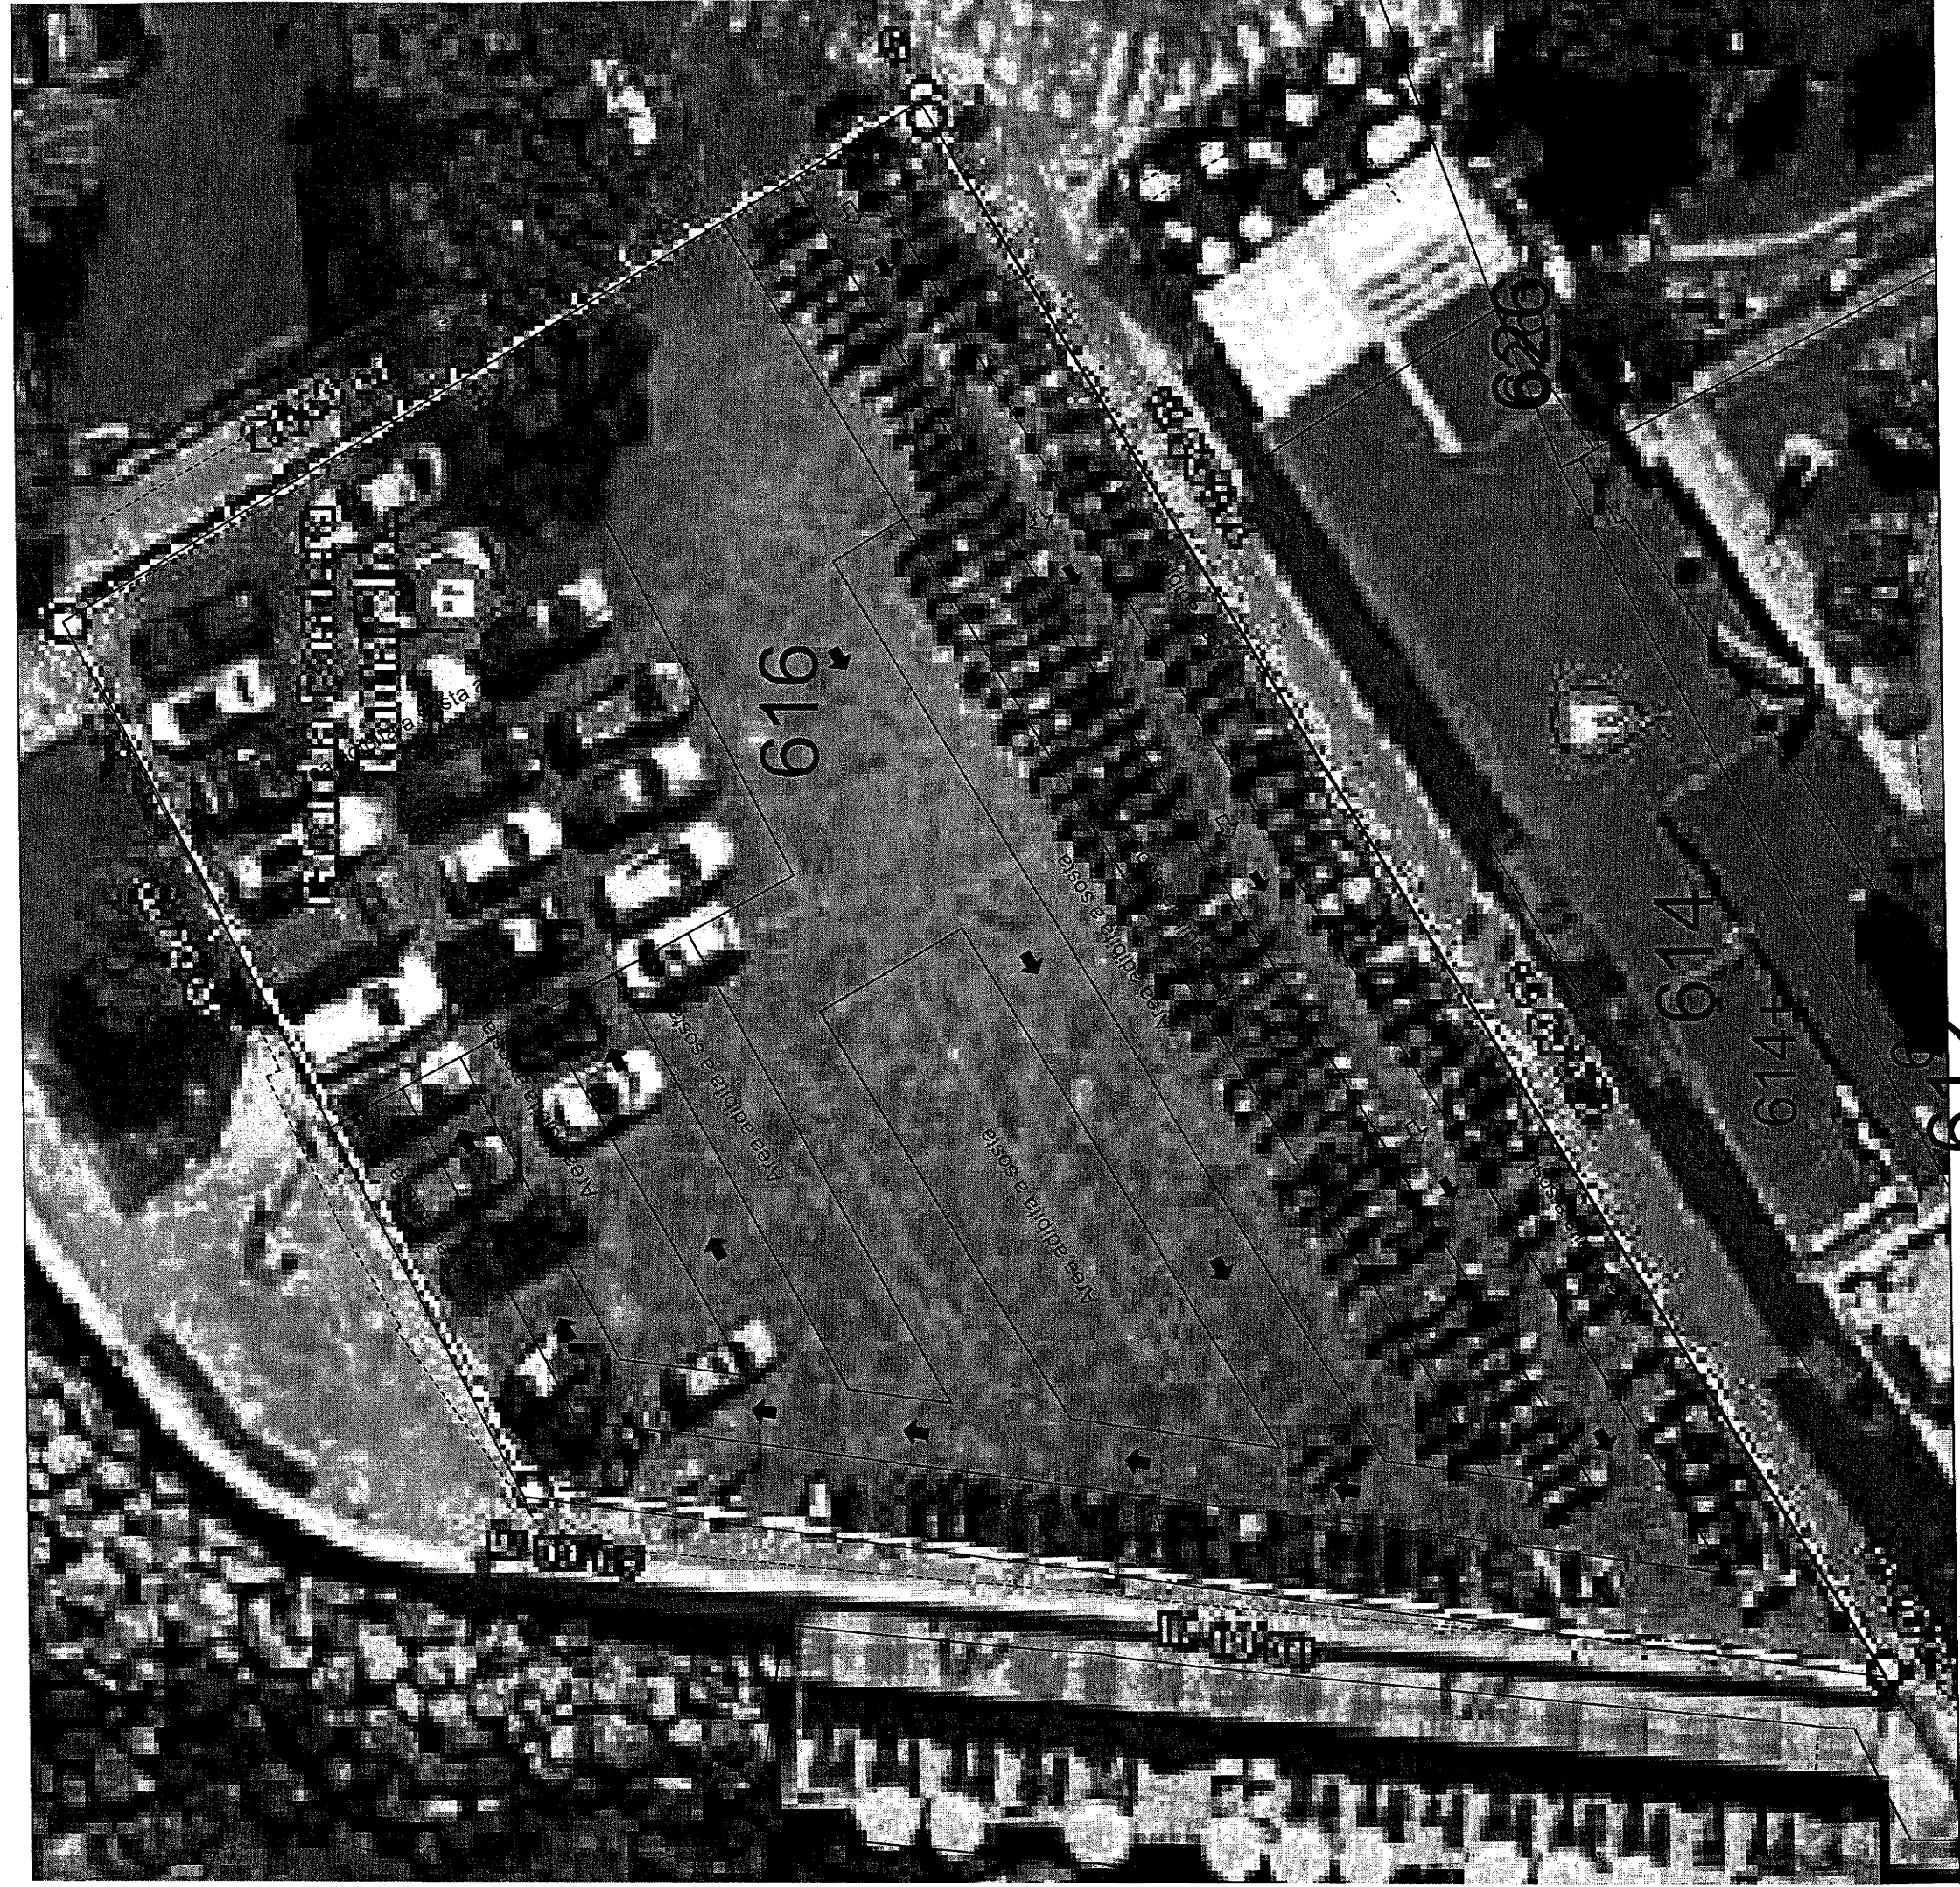

Area Parcheggio  
Piazza Marinali D' Italia

Area Totale 1.350,00 mq c.a

Area Sosta n.16 autobus turistici si stima per difetto 290,00 mq c.a.

Area Sosta Motocicli 610,00 mq c.a.

Area Manovra 450,00 mq. c.a

Numero motocicli stimati per difetto - 310

Dalle ore 19:00 alle 06:00 25 autovetture e 180 motocicli stimati per difetto

scala 1:200

Area Parcheggio  
Piazza Marinali D' Italia

Area Totale 1.350,00 mq c.a

Area Sosta n.16 autobus turistici si stima per difetto 290,00 mq c.a.

Area Sosta Motocicli 610,00 mq c.a.

Area Manovra 450,00 mq. c.a

Numero motocicli stimati per difetto - 310

Dalle ore 19:00 alle 06:00 25 autovetture e 180 motocicli stimati per difetto

scala 1:200